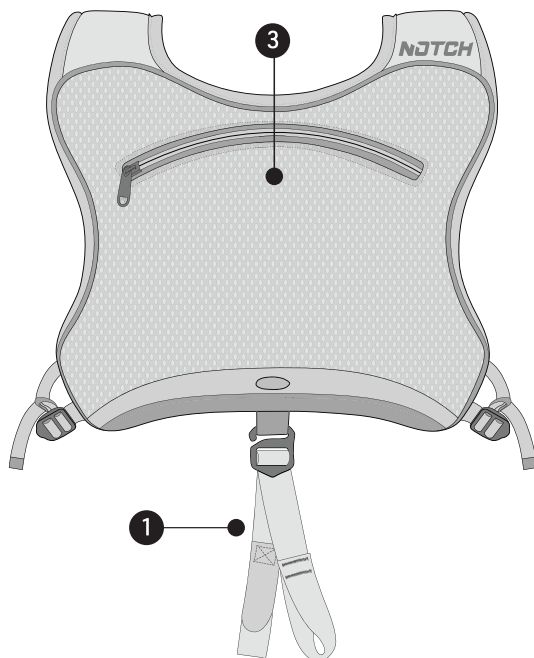

NOTCH CHESTER DLX

Ultimate SRS multi-functional
chest harness

1
Suspender straps compatible with
most harnesses included

Tirantes compatibles con la mayoría de
los arneses incluidos.

Bretelles compatibles avec la plupart
des harnais incluses

2
Multiple storage solutions for gear
Múltiples soluciones de almacenamiento para equipos
Plusieurs solutions de stockage pour le matériel

3
Compatible with most 1.5L hydration reservoirs
(Hydration reservoir not included)

Compatible con la mayoría de los depósitos de hidratación
de 1,5 L (depósito de hidratación no incluido)

Compatible avec la plupart des réservoirs d'hydratation
de 1,5 L (réservoir d'hydratation non inclus)