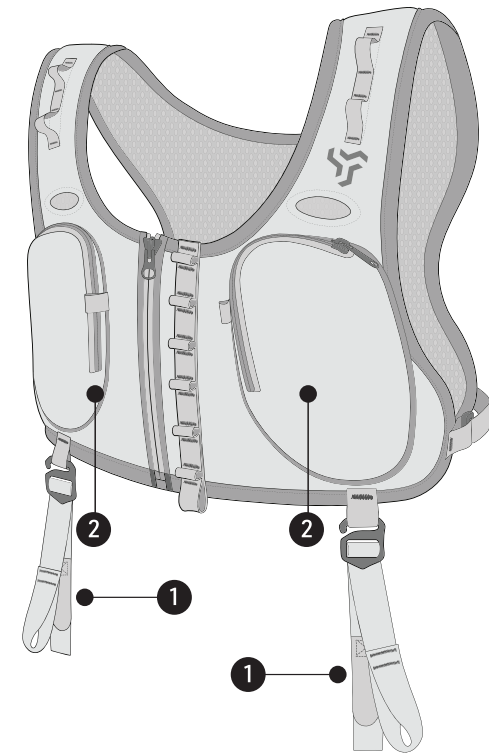

NOTCH CHESTER DLX

Ultimate SRS multi-functional
chest harness

1
Suspender straps compatible with
most harnesses included

Tirantes compatibles con la mayoría de
los arneses incluidos.

Bretelles compatibles avec la plupart
des harnais incluses

2
Multiple storage solutions for gear
Múltiples soluciones de almacenamiento para equipos
Plusieurs solutions de stockage pour le matériel

3
Compatible with most 1.5L hydration reservoirs
(Hydration reservoir not included)

Compatible con la mayoría de los depósitos de hidratación
de 1,5 L (depósito de hidratación no incluido)

Compatible avec la plupart des réservoirs d'hydratation
de 1,5 L (réservoir d'hydratation non inclus)