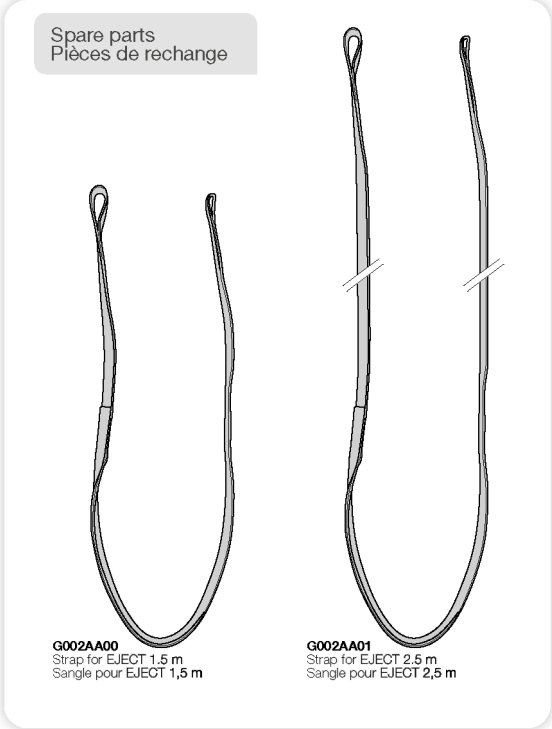

Sangle pour EJECT

Strap for EJECT

PETZL
FR-38920 Crolles
Cidex 106A
PETZL.COM
ISO 9001
© Petzl